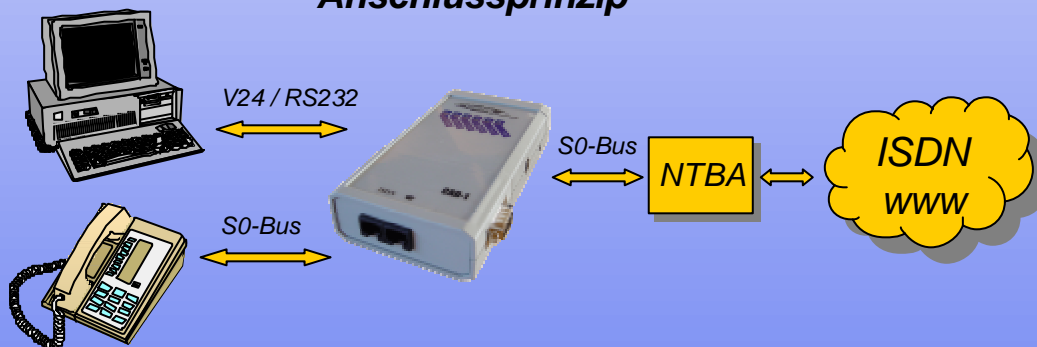

Two in One : ISDN-Internetzugang und ISDN-Telefonrouter

CAD-1internet

Carrier Access Device 1-S0

- ✓ externes ISDN 64K Modem
- ✓ ISDN Telefonrouter
- ✓ Benachrichtigungsanzeige email/Fax
- ✓ Gebührensinalisierung AOC
- ✓ ISDN-Tracetool
- ✓ Remotecontrol
- ✓ einfache Installation ohne PC-Montage

Anschlussprinzip

Technische Daten:

Anschlussprotokoll:	DSS1 (Euro ISDN)
Internetzugang:	64kbaud highspeed
Größe:	155 x 83 x 30 mm
Anschlüsse:	RJ45-S0 PP / PMP
Serielle Schnittstelle:	RS232 / V24 SUB-D
	115200 Baud AT-Befehl
Netzteil:	15V AC - 3VA
Zulassung:	CE0197X
Lieferumfang:	CAD-1internet
	Anschlusskabel
	serielles PC-Kabel
	PC-Software